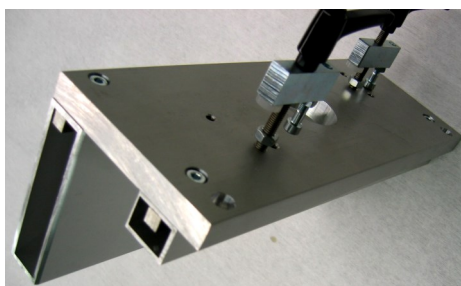

● Universele MALLEN t.b.v. DEUREN en
MEERPUNTSLUITINGEN

Universele Slot en PC gat mal 566 0000

Gleuvenmal 566 1000

Vulstuk tbv opdek 566 1050

Slotkastenmal mps 566 2000

Slotkastenmal excl. midden sjabloon 566 2030