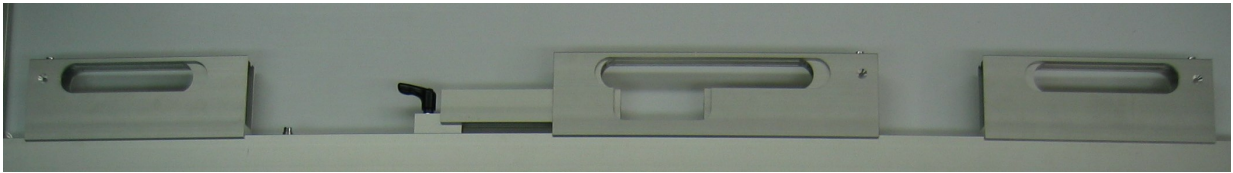

Afzuigset 566 2050

Kruk- Pc gat sjabl PC 72 566 2060

Kruk- Pc gat sjabl PC 92 566 2062

Aanslagenlijst compl. 566 3000

Aanslagenlijst zonder verlengstuk 566 3010

Voorplaat-PC gatmal 566 40.0

Universele mps sluitkommenmal met sluitplaat 566 6000